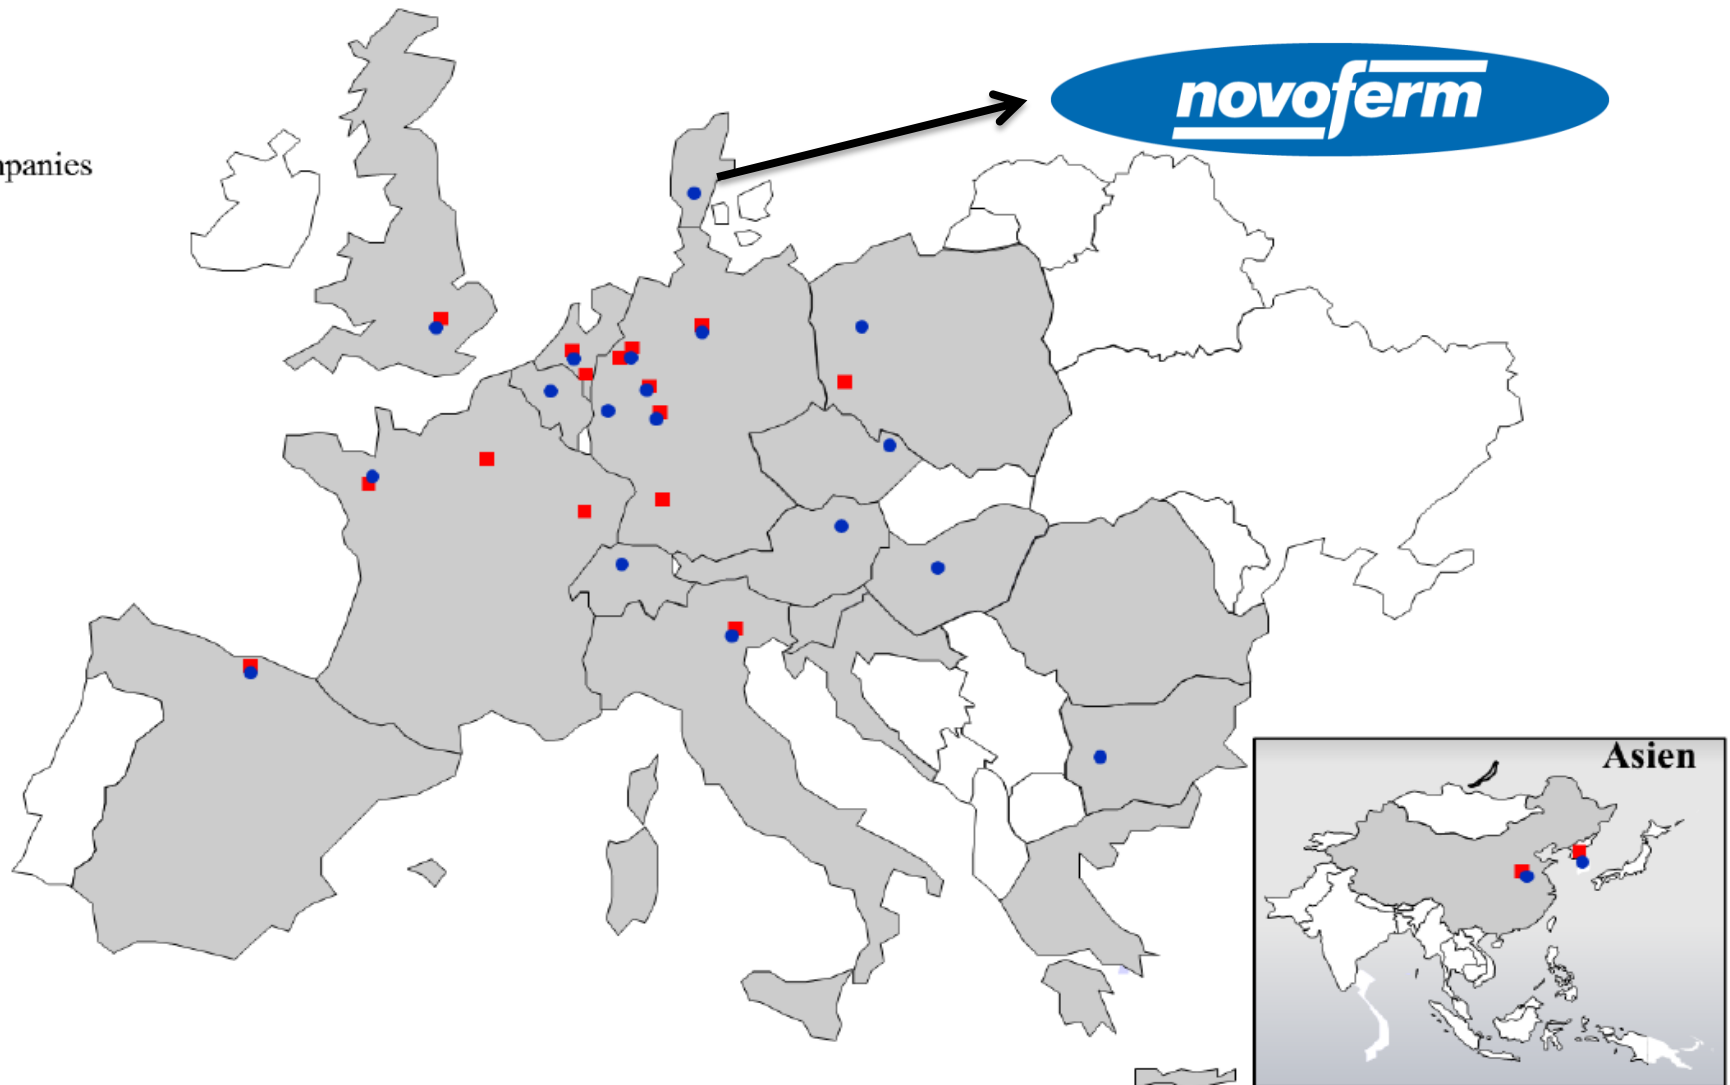

Novoferm Danmark ApS

Novoferm Danmark ApS - en del af Novoferm Group

- Plants
- Sales companies

The Sanwa Shutter Family

SANWA HOLDINGS CORPORATION

- **Novoferm Danmark ApS**

- Vippeporte, Garageporte og –døre til private
- Industrielle Ledhejseporte, Hurtigporte, Rulleporte, Læsseramper, Tætninger og Slusehuse
- Ståldøre, Sikkerhedsdøre, Branddøre og –porte
- Automatik til privat og industri

- **Novoferm Ståldøre, Branddøre og Brandporte**

- Vi tilbyder komplet program af ståldøre, branddøre og brandporte
- Alle produkter produceres på egen fabrik i Italien (ISO 9001:2008)
- Alle brandporte er testet i henhold standard UNI EN 13501 / EN 1634, som er omfattet af gældende klassificeringsstandarder fra DBI